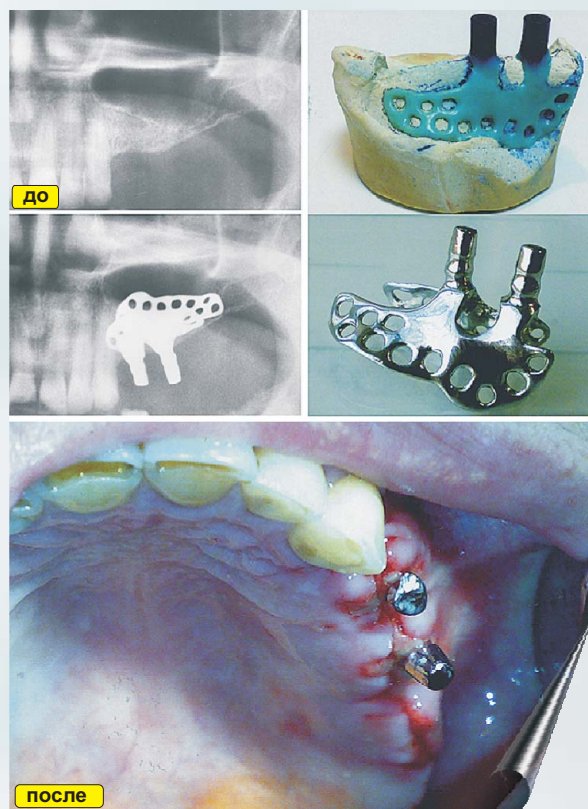

Клинический пример № 2