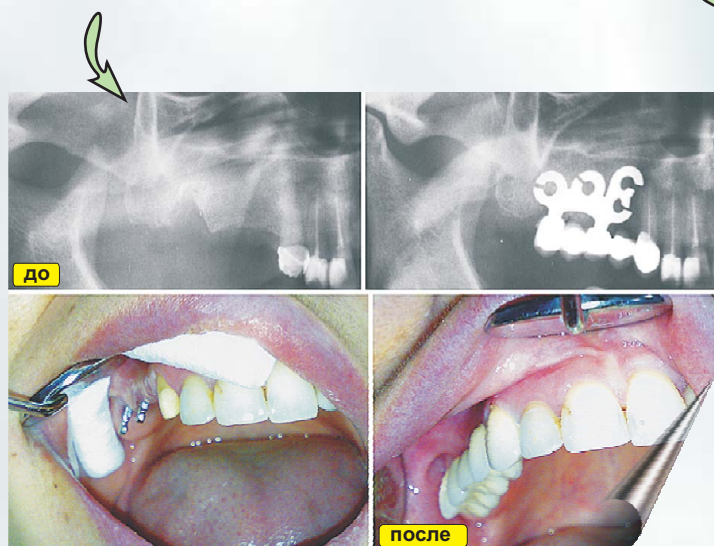

Примеры протезирования на имплантатах в Стоматологическом кабинете "ИП"Коптев"

Клинический пример № 1